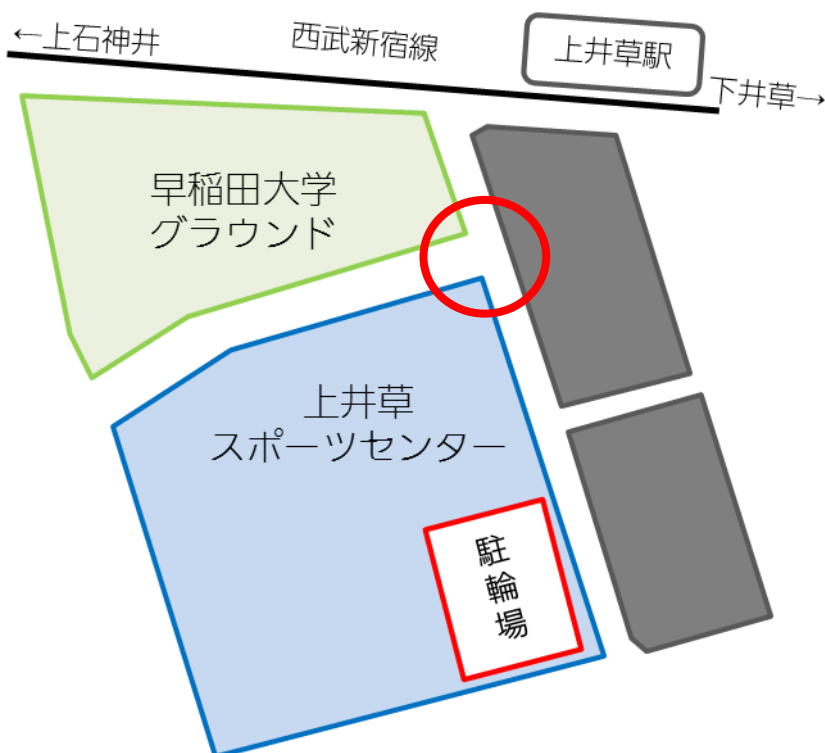

①送迎について

施設近隣の方より、「上井草スポーツセンター周辺の路上に車が駐停車していて危険」とのご意見をいただきました。

特に当施設北東の **T字路付近(下図の○付近)**は、**左折車と直進車が行き交うため、この近辺に車が駐停車していると、見通しが悪く、また、行き違いが出来ないため大変危険です。**

つきましては、お車での送迎の際には安全な場所でお迎えいただくか、長時間の駐停車となる場合は施設駐車場（有料）及び近隣のコインパーキングをご利用ください。

裏面に続く→

②自転車での来館について

自転車で施設にお越しの際には、駐輪場をご利用ください。駐輪場をご利用の際には、通路への駐輪はできません。必ず駐輪ラックにお停めくださいますようお願いいたします。

③外周走路について

当施設 2 階の外周走路においては、事故防止のため立ち止まってスクールを見学することは禁止されております。見学の際には、グラウンド内にて見学していただくようお願いいたします。

④フェンスについて