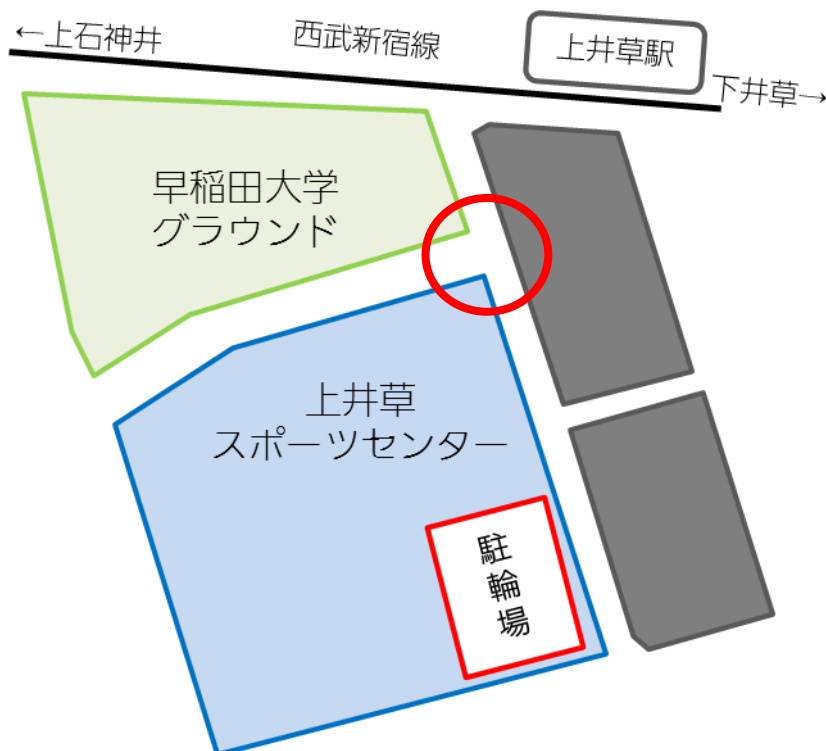

①送迎について

施設近隣の方より、「上井草スポーツセンター周辺の路上に車が駐停車していて危険」とのご意見をいただきました。

特に当施設北東の **T字路付近(下図の○付近)**は、**左折車と直進車が行き交うため、この近辺に車が駐停車していると、見通しが悪く、また、行き違いが出来ないため大変危険です。**

つきましては、お車での送迎の際には安全な場所でお迎えいただくか、長時間の駐停車となる場合は施設駐車場（有料）及び近隣のコインパーキングをご利用ください。

裏面に続く→

②自転車での来館について

自転車で施設にお越しの際には、駐輪場をご利用ください。駐輪場をご利用の際には、通路への駐輪はできません。必ず駐輪ラックにお停めくださいますようお願いいたします。

③外周走路について

当施設 2 階の外周走路においては、事故防止のため立ち止まってスクールを見学することは禁止されております。見学の際には、グラウンド内にて見学していただくようお願いいたします。

④フェンスについて