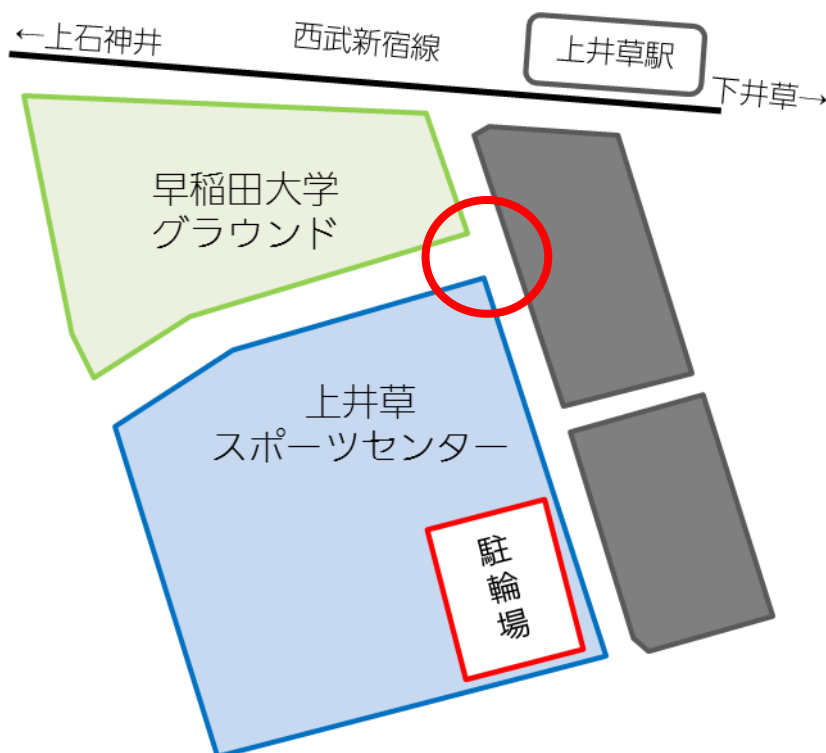

①送迎について

施設近隣の方より、「上井草スポーツセンター周辺の路上に車が駐停車していて危険」とのご意見をいただきました。

特に当施設北東の **T字路付近(下図の○付近)**は、**左折車と直進車が行き交うため、この近辺に車が駐停車していると、見通しが悪く、また、行き違いが出来ないため大変危険です。**

つきましては、お車での送迎の際には安全な場所でお迎えいただくか、長時間の駐停車となる場合は施設駐車場（有料）及び近隣のコインパーキングをご利用ください。

裏面に続く→

②自転車での来館について

自転車で施設にお越しの際には、駐輪場をご利用ください。駐輪場をご利用の際には、通路への駐輪はできません。必ず駐輪ラックにお停めくださいますようお願いいたします。

③外周走路について

当施設 2 階の外周走路においては、事故防止のため立ち止まってスクールを見学することは禁止されております。見学の際には、グラウンド内にて見学していただくようお願いいたします。

④フェンスについて