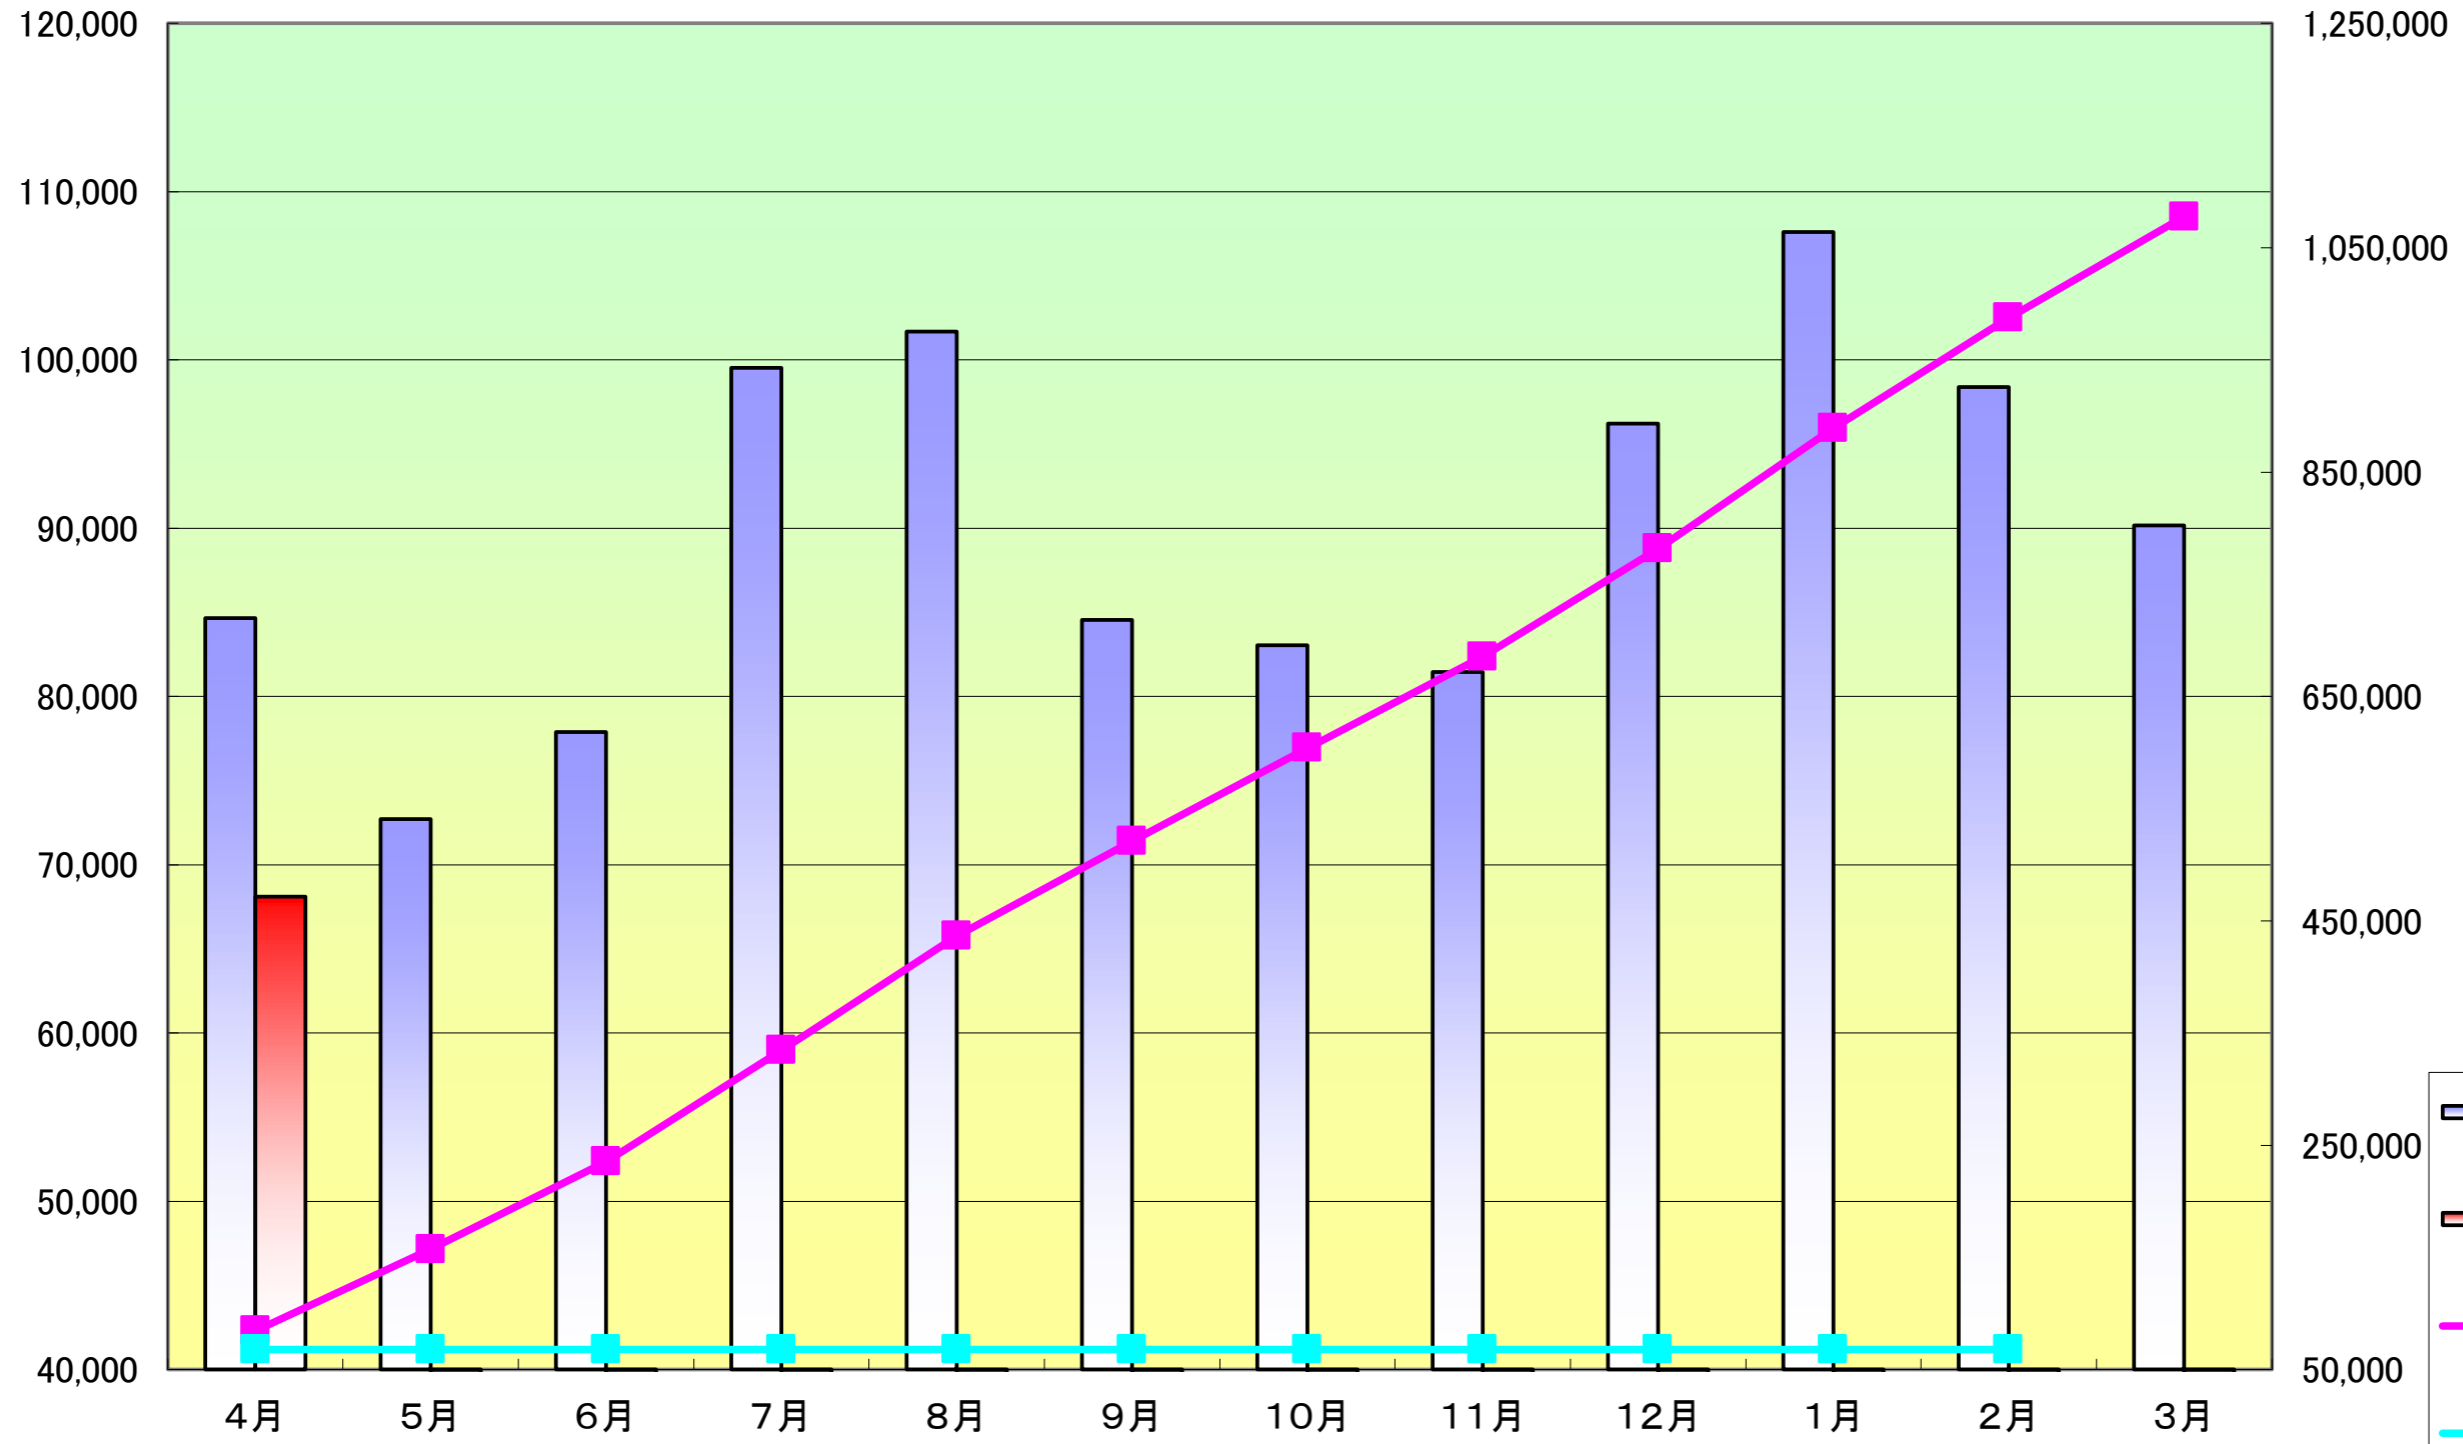

単月 kg-CO2

環境家計簿

累計 kg-CO2

- H29年度月別CO2排出量計
- H30年度月別CO2排出量計
- H29年度CO2排出量累計
- H30年度CO2排出量累計