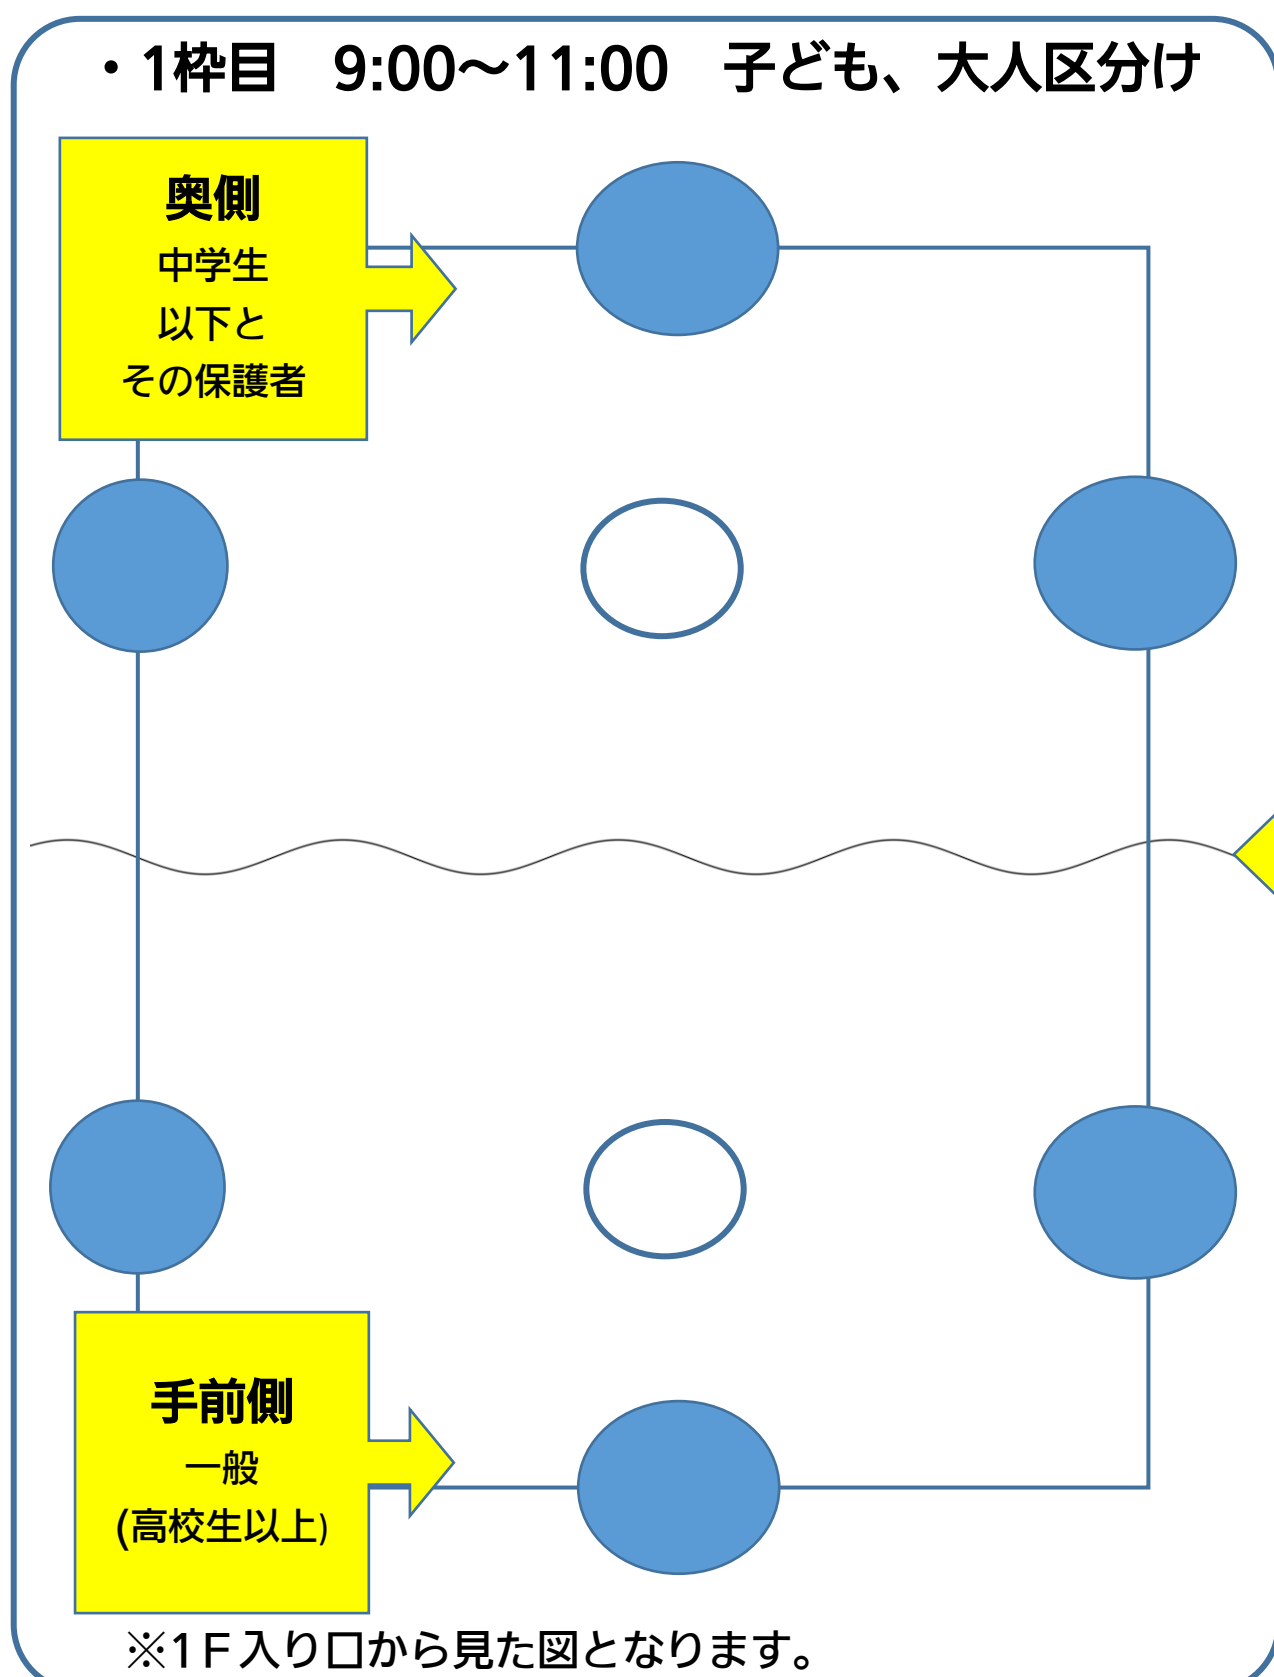

バスケットボール(第3日曜日)一般使用ご利用の方へ

2018年2月よりバスケットボール一般使用利用方法が変わりますのでお知らせいたします。
詳細は下記のタイムスケジュールをご確認ください。

詳細	
1枠目 9:00~11:00	2枠目 11:00~13:00
利用開始	
9:00 ~ 10:50 中学生以下とその保護者、 一般(高校生以上)に分けて使用 半面奥側…中学生以下とその保護者 半面手前側…一般(高校生以上)	11:00 ~ 12:50 全面開放 ゲーム形式といたします
~10:50 終了 ※片付け・モップ掛けのご協力をお願いします。	~12:50 終了 ※片付け・モップ掛けのご協力をお願いします。
<ul style="list-style-type: none"> 練習時間はネットを真ん中で仕切りゴールを6ゴール全てセットいたします。 体育館奥側を中学生以下とその保護者、手前側を一般(高校生以上)とさせていただきます。 ※中学生以下の両サイドのゴールは高さを調整させていただく場合があります。	<ul style="list-style-type: none"> オールコートでの試合形式の運用となります。

☆第3日曜日☆

※第2土曜日の17:00~19:00/19:00~21:00は試合形式での運用となります