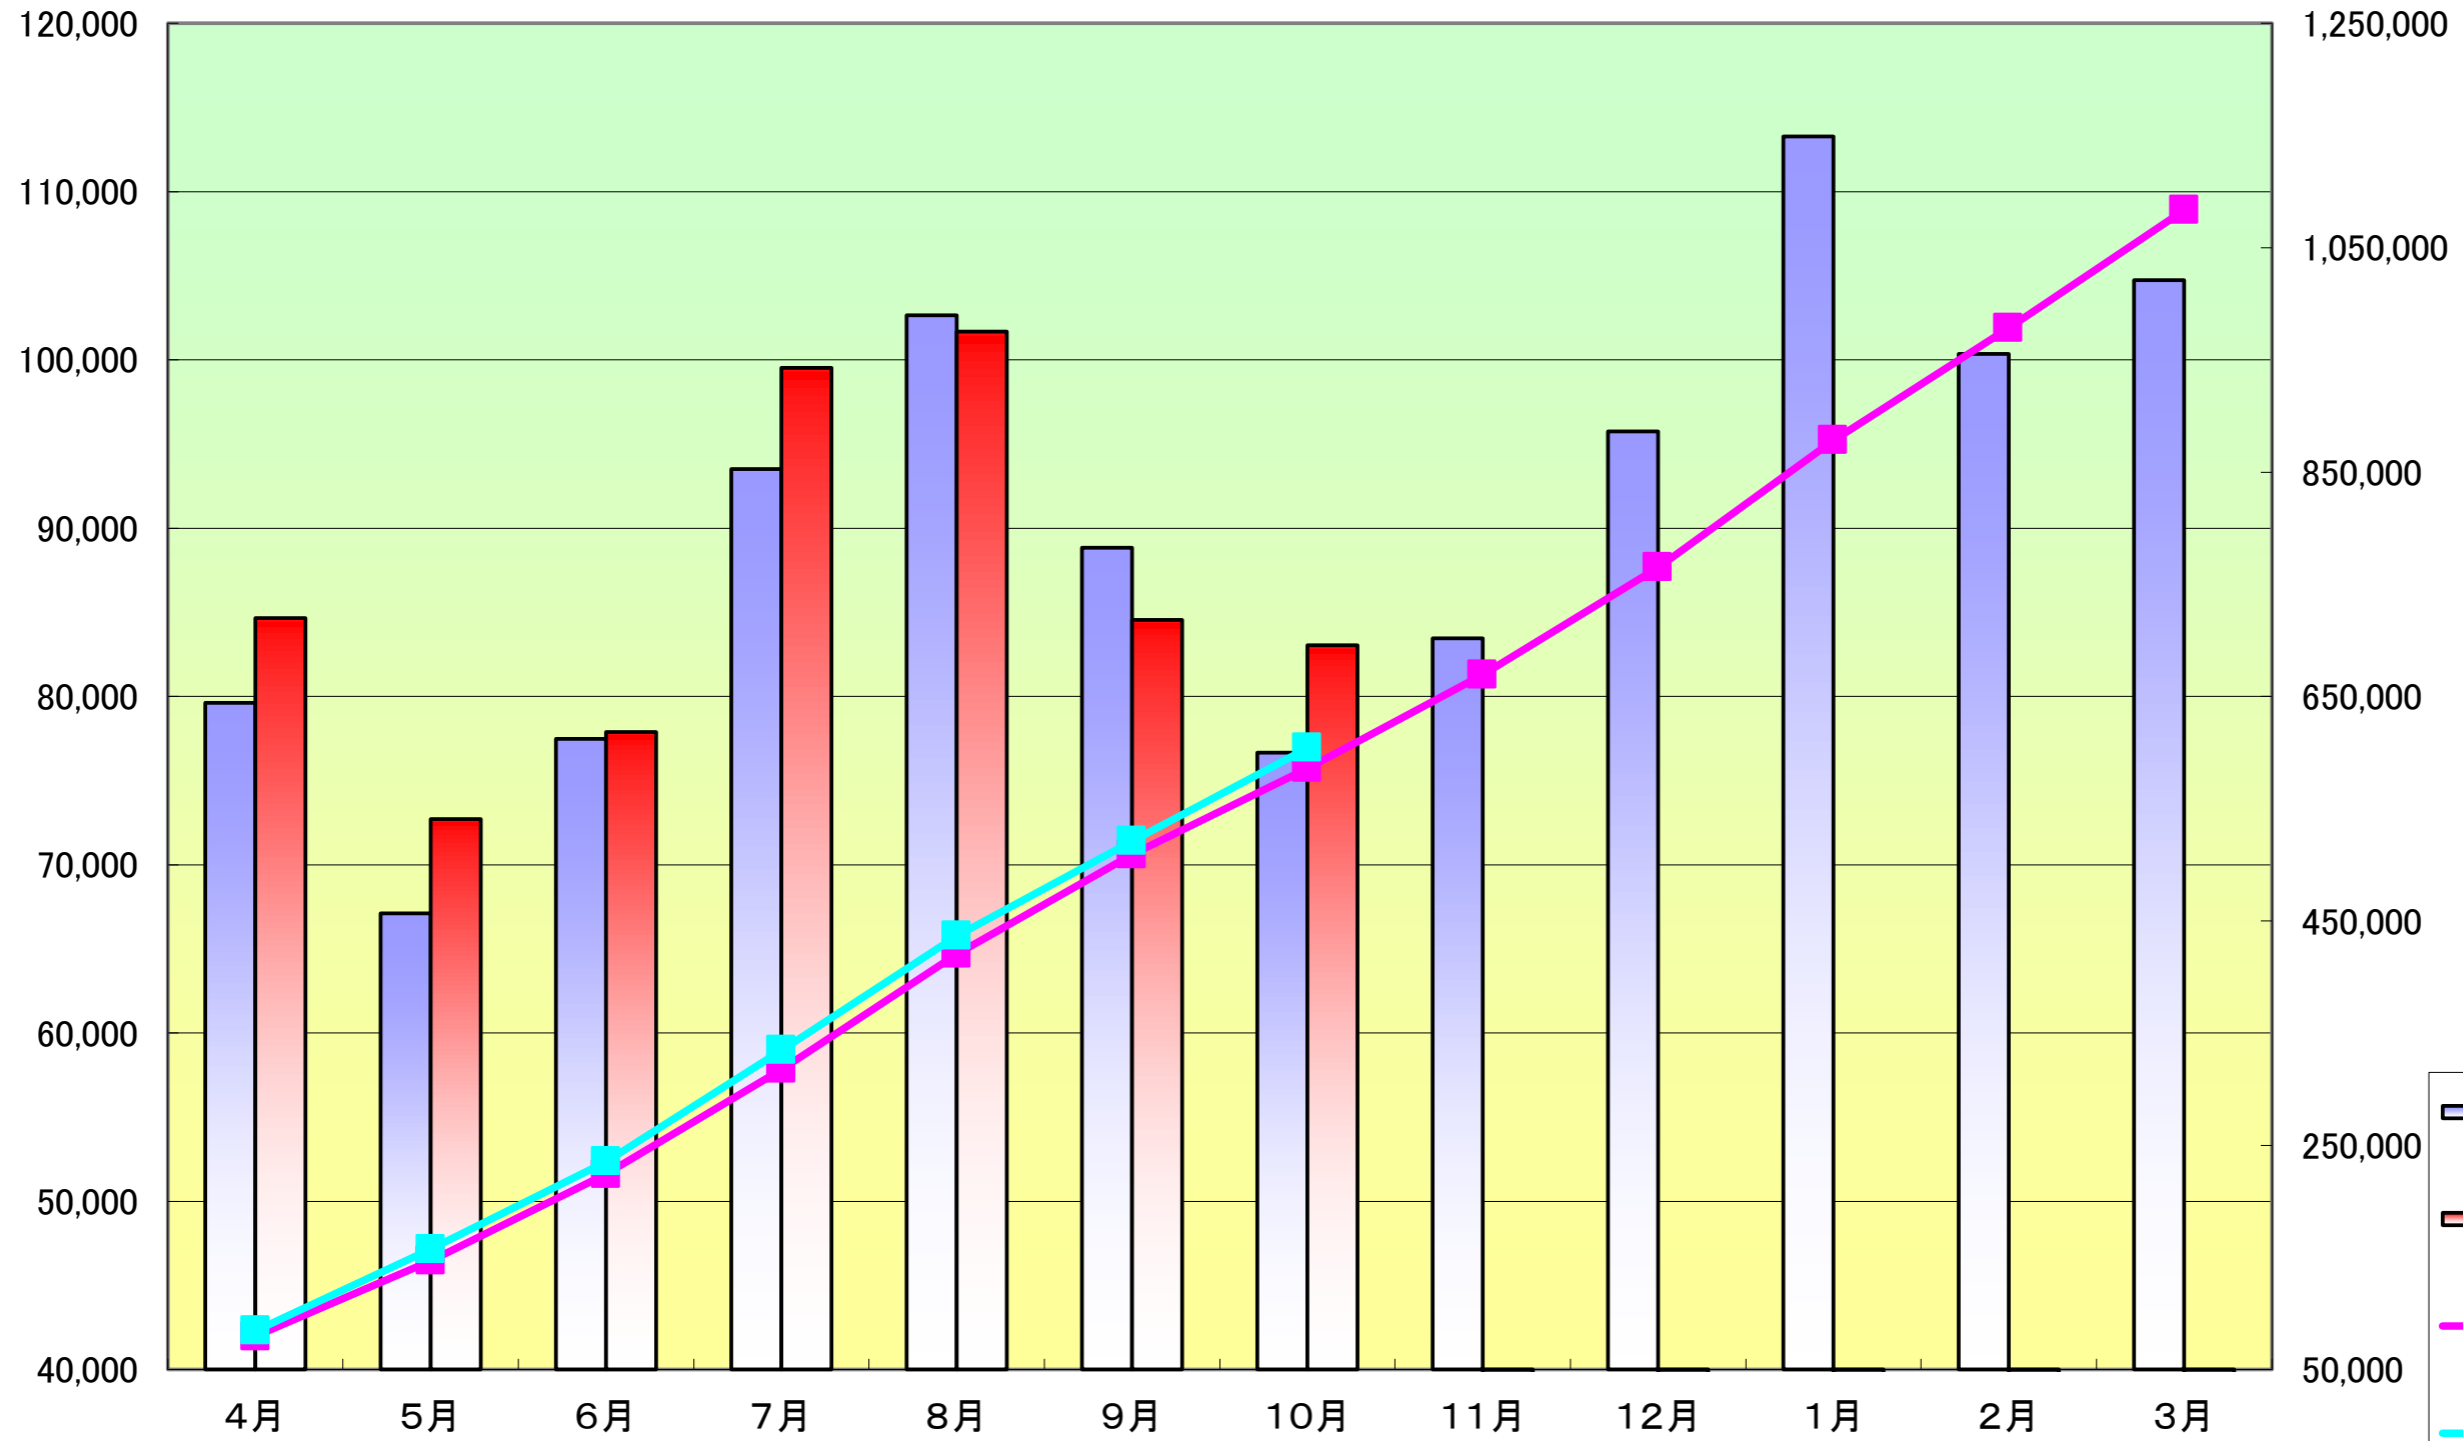

単月 kg-CO2

### 環境家計簿

累計 kg-CO2

- H28年度月別CO2排出量計
- H29年度月別CO2排出量計
- H28年度CO2排出量累計
- H29年度CO2排出量累計