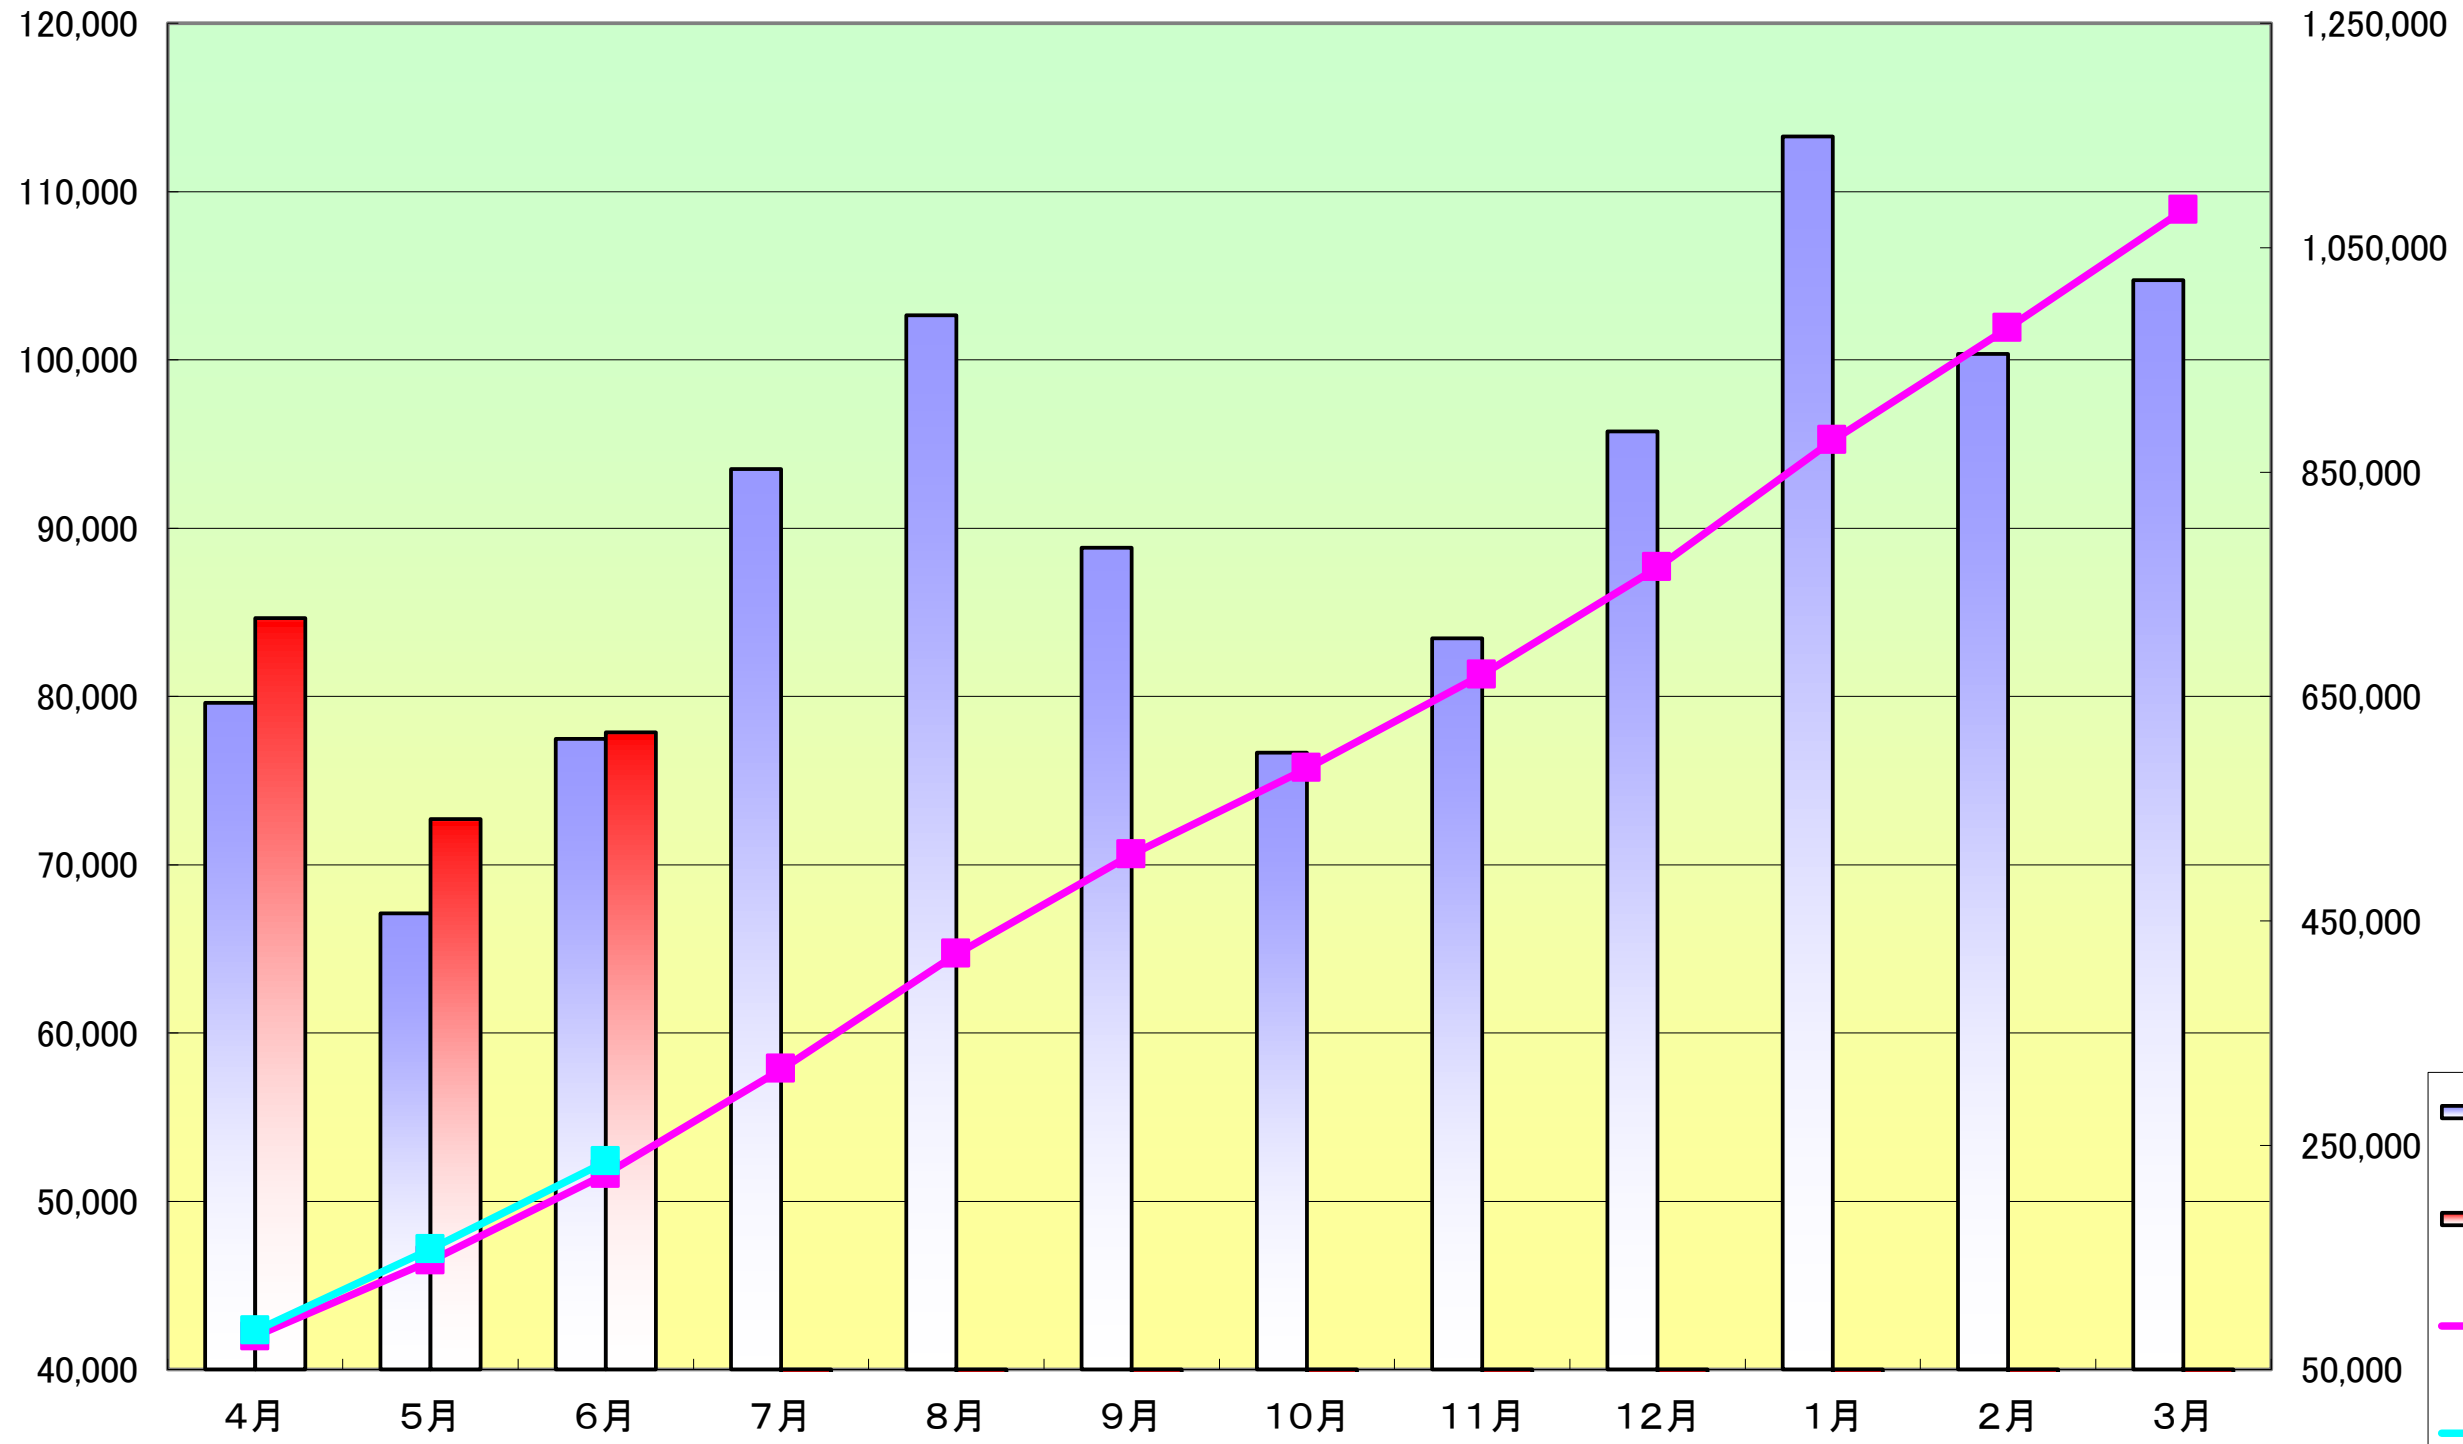

単月 kg-CO2

環境家計簿

累計 kg-CO2

- H28年度月別CO2排出量計
- H29年度月別CO2排出量計
- H28年度CO2排出量累計
- H29年度CO2排出量累計