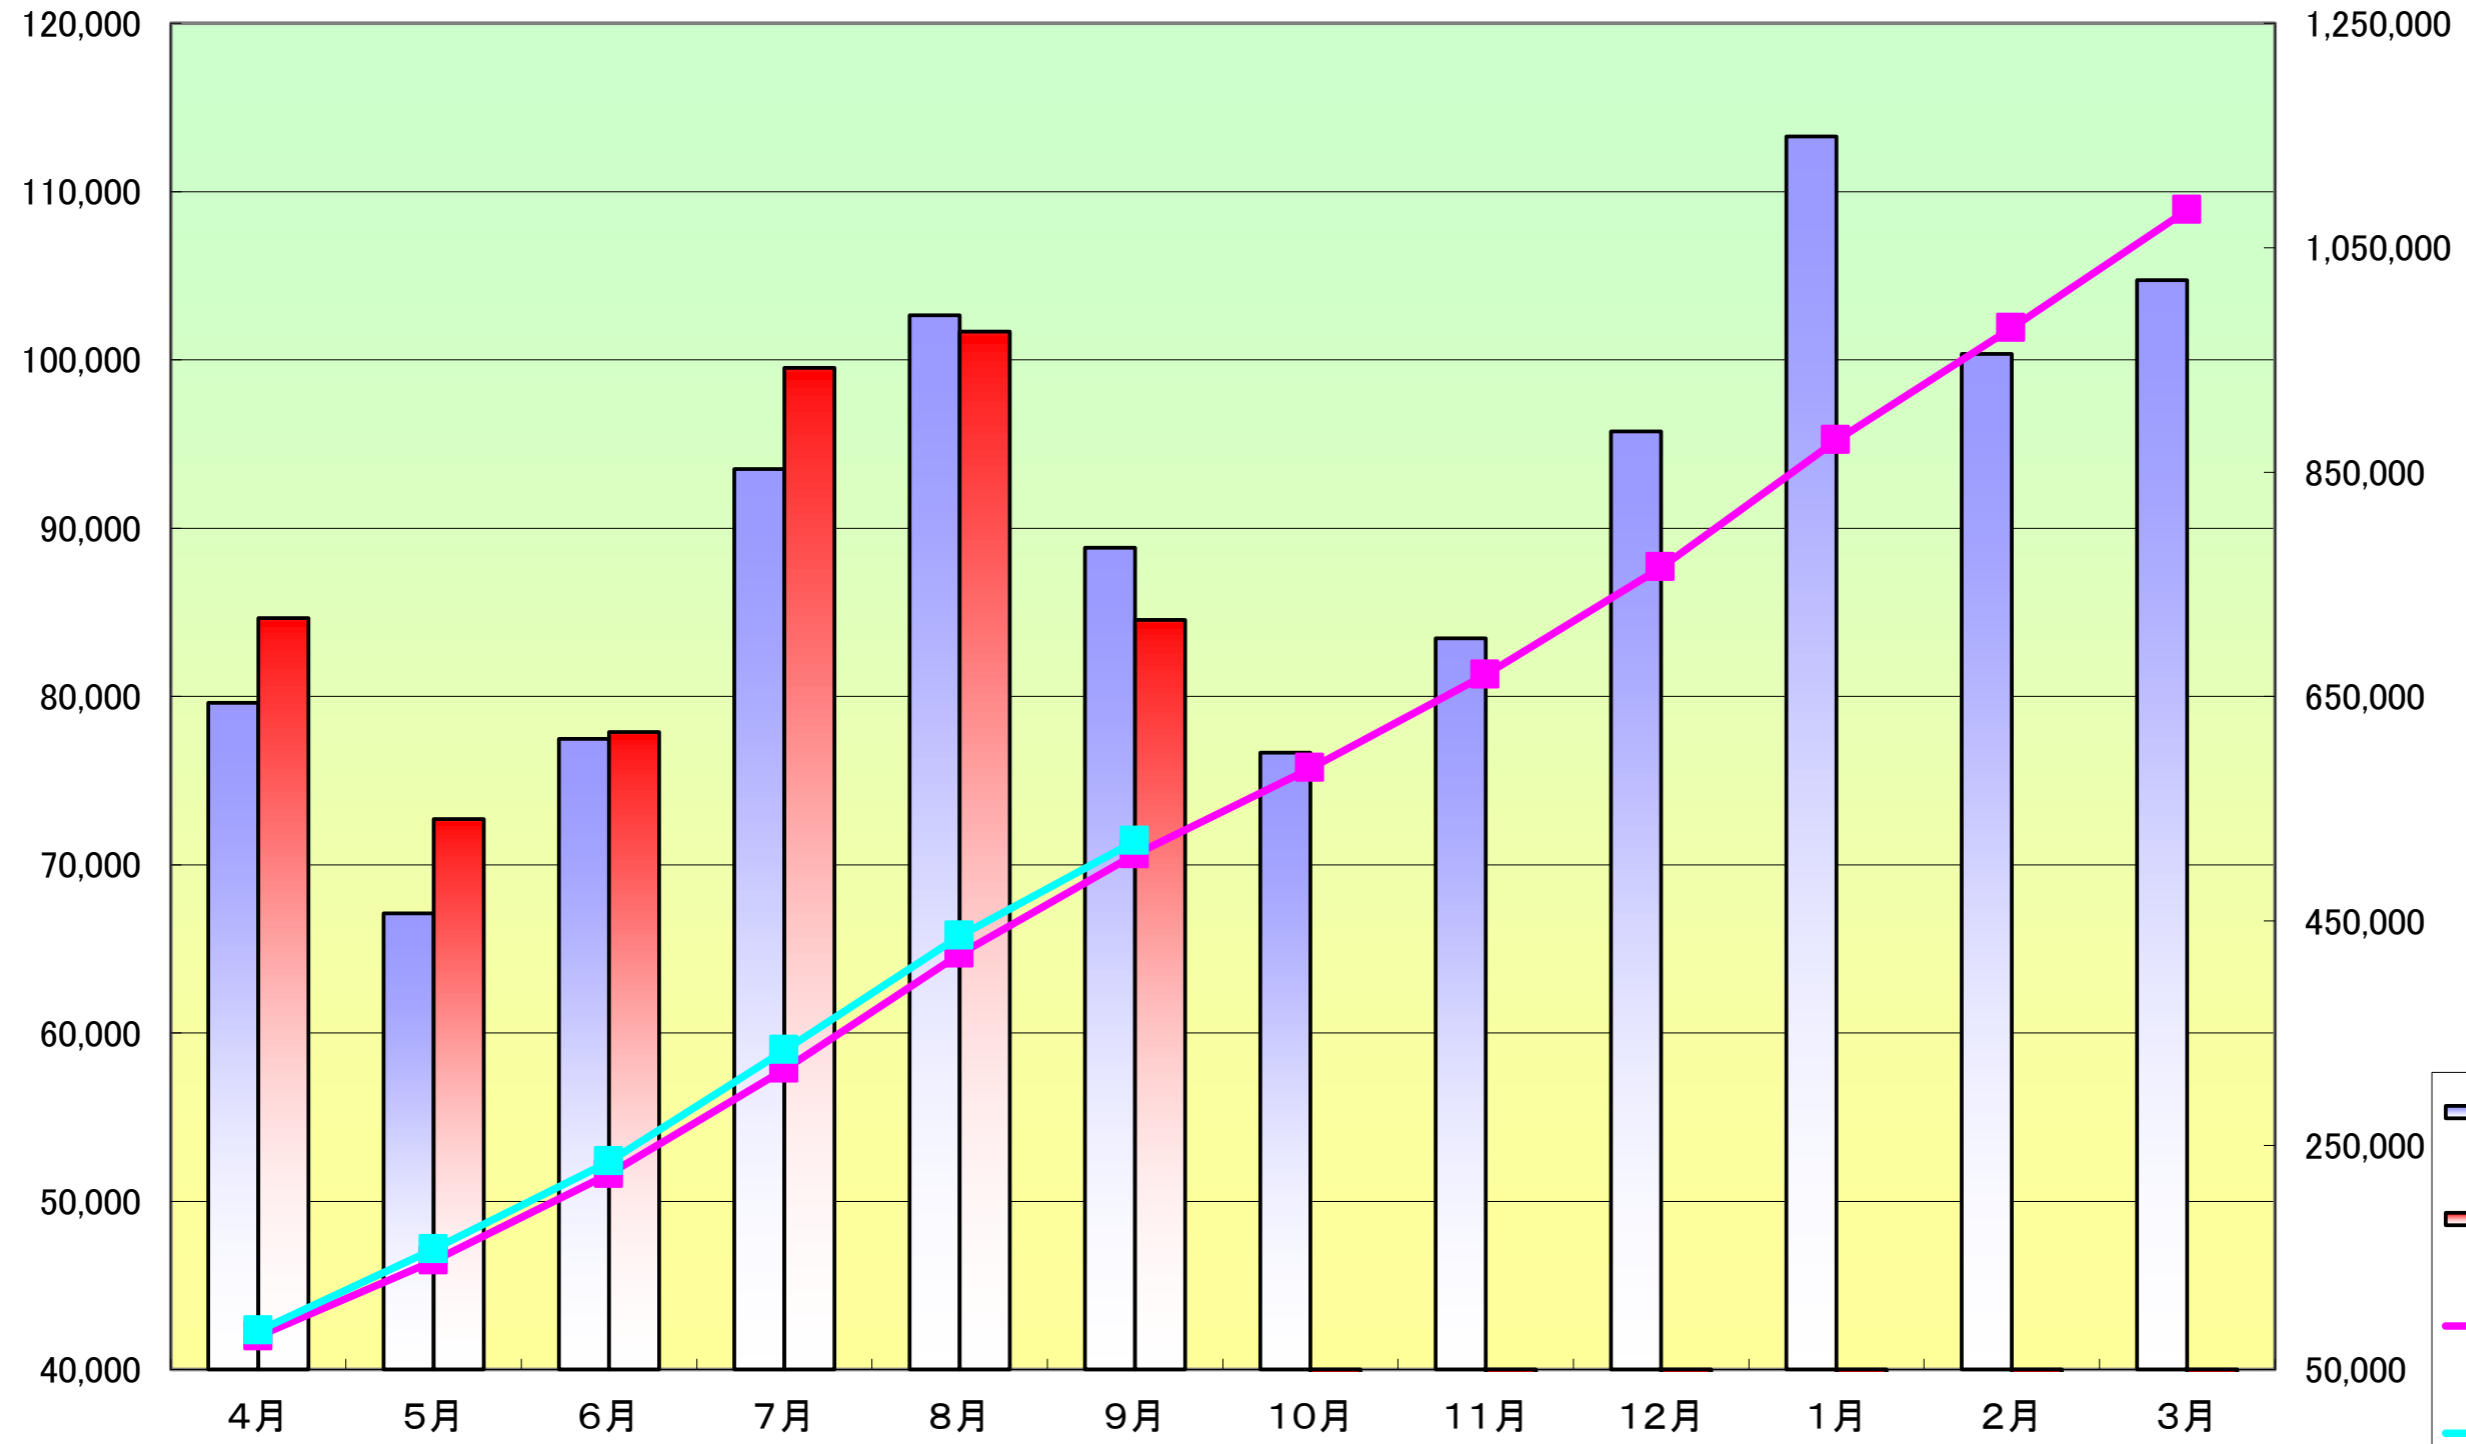

単月 kg-CO2

環境家計簿

累計 kg-CO2

- H28年度月別CO2排出量計
- H29年度月別CO2排出量計
- H28年度CO2排出量累計
- H29年度CO2排出量累計