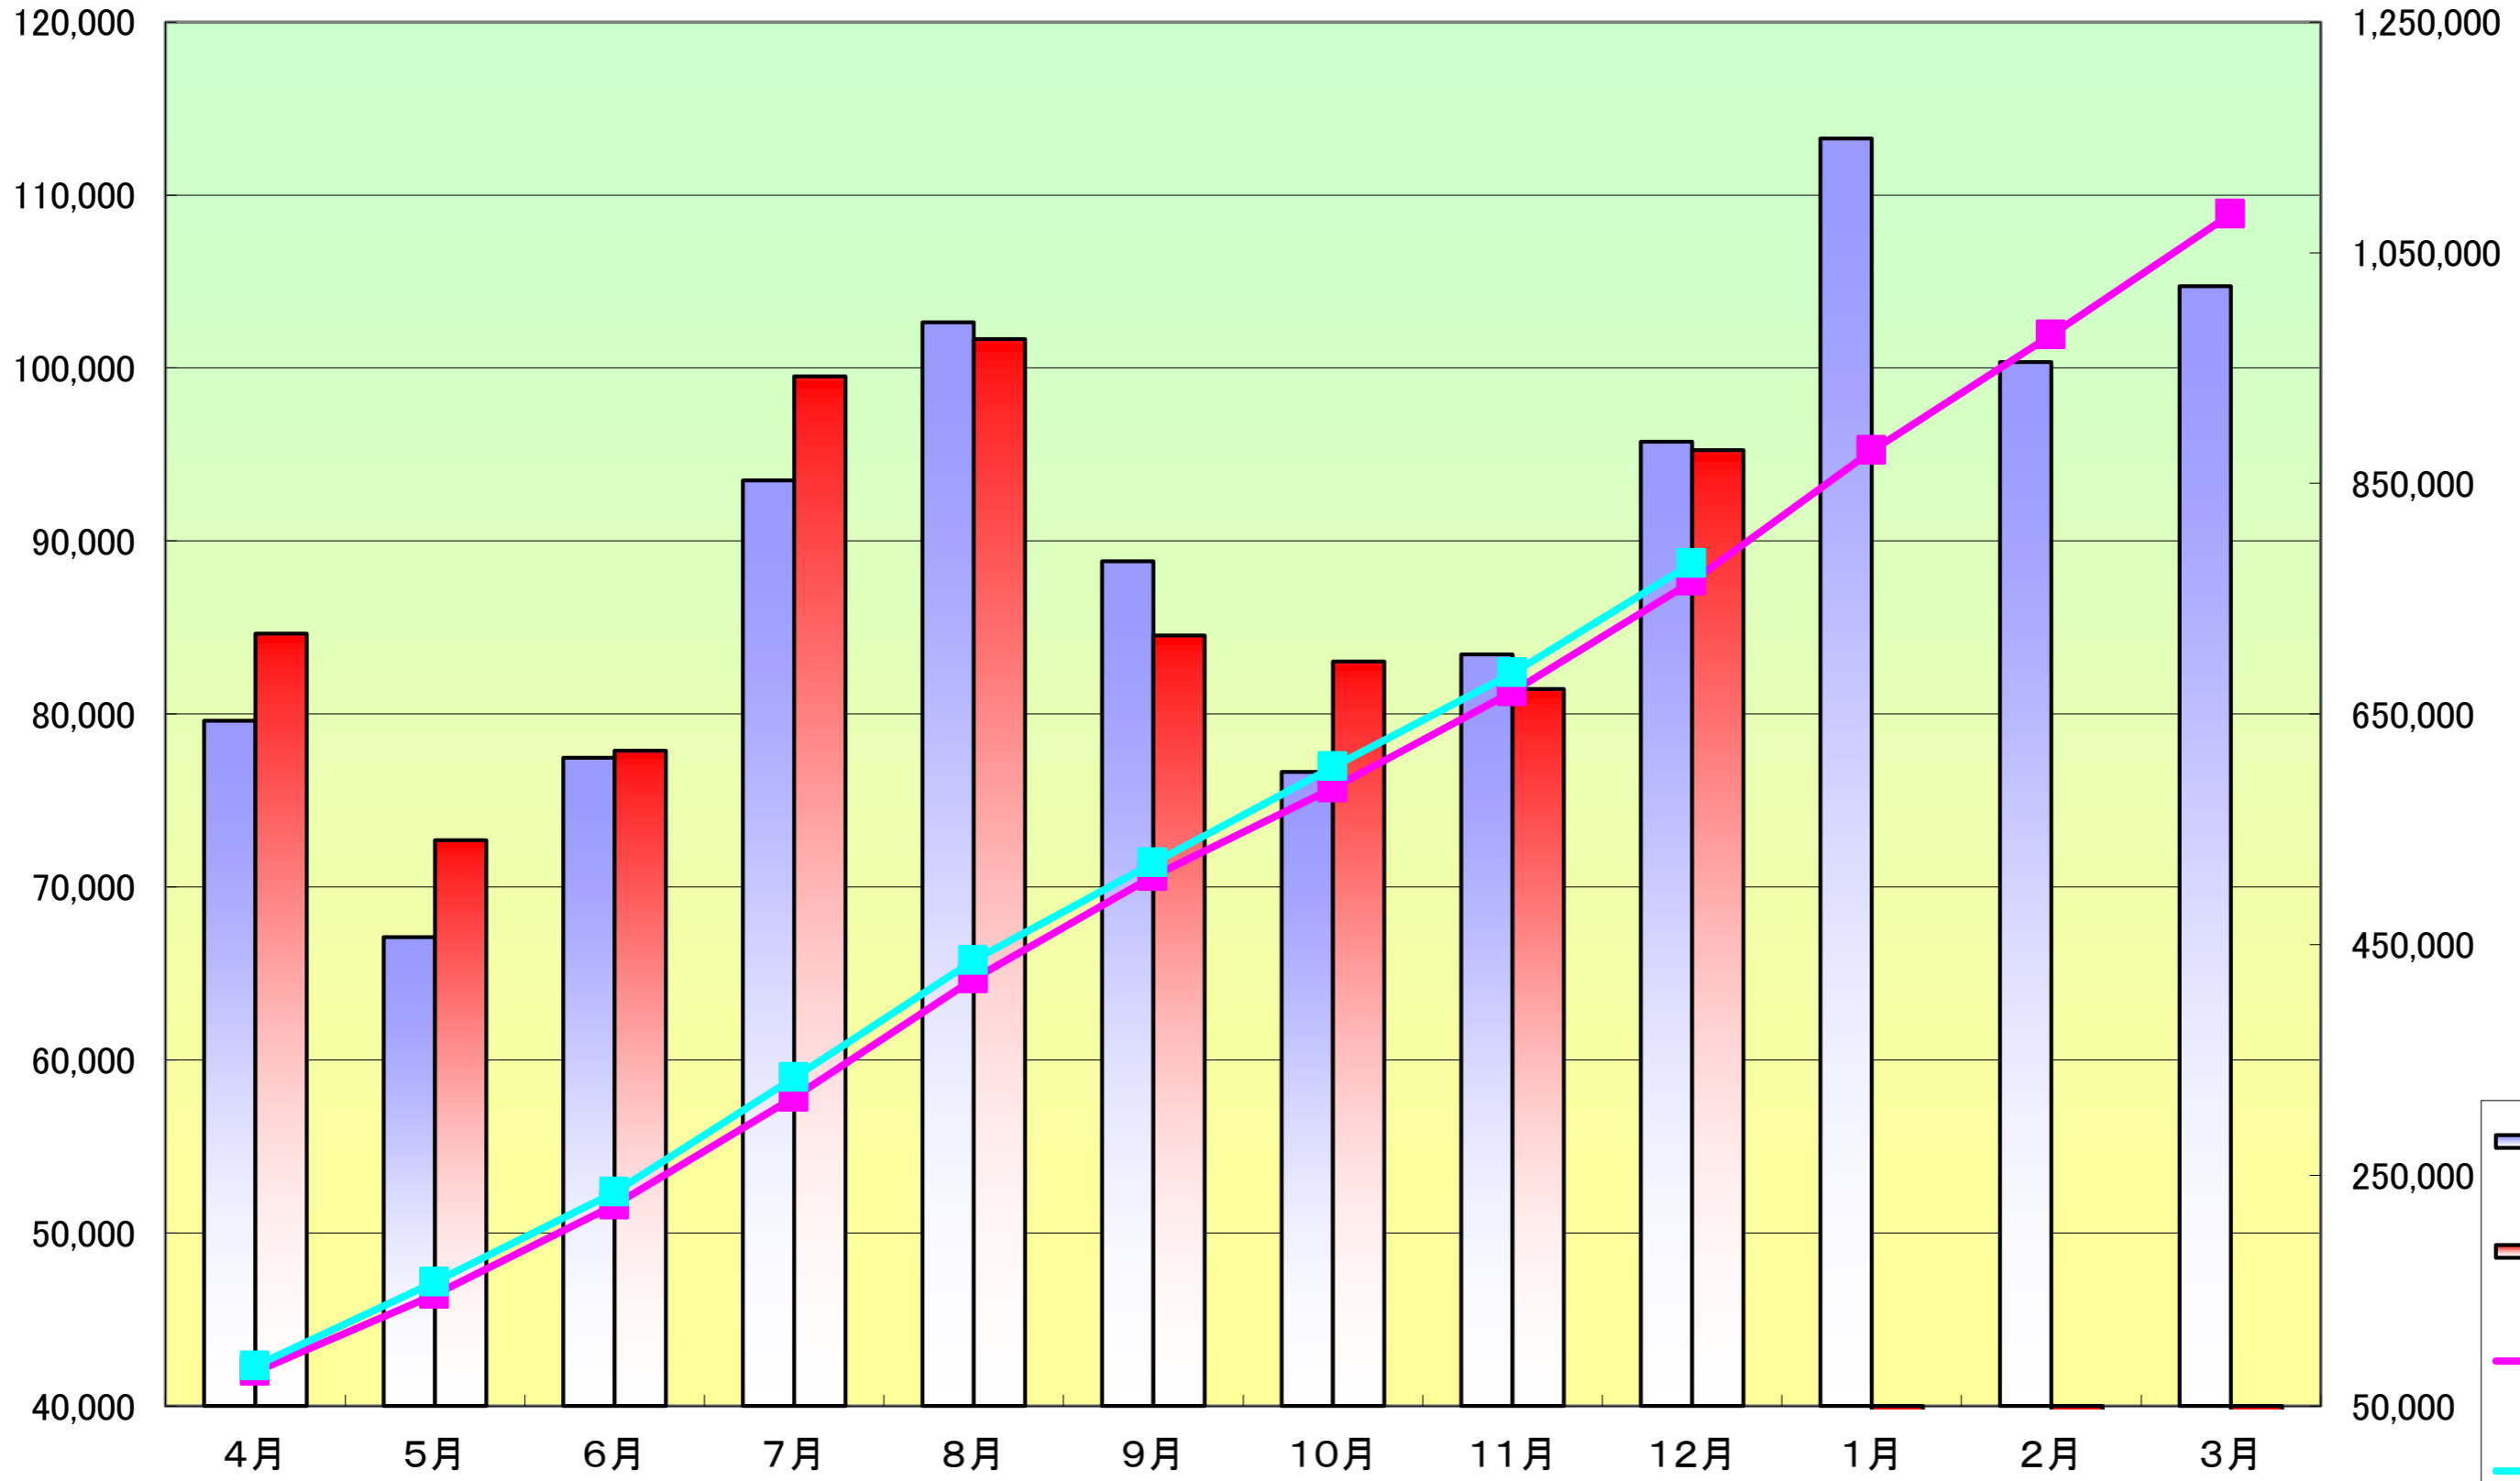

単月 kg-CO2

環境家計簿

累計 kg-CO2

- H28年度月別CO2排出量計
- H29年度月別CO2排出量計
- H28年度CO2排出量累計
- H29年度CO2排出量累計